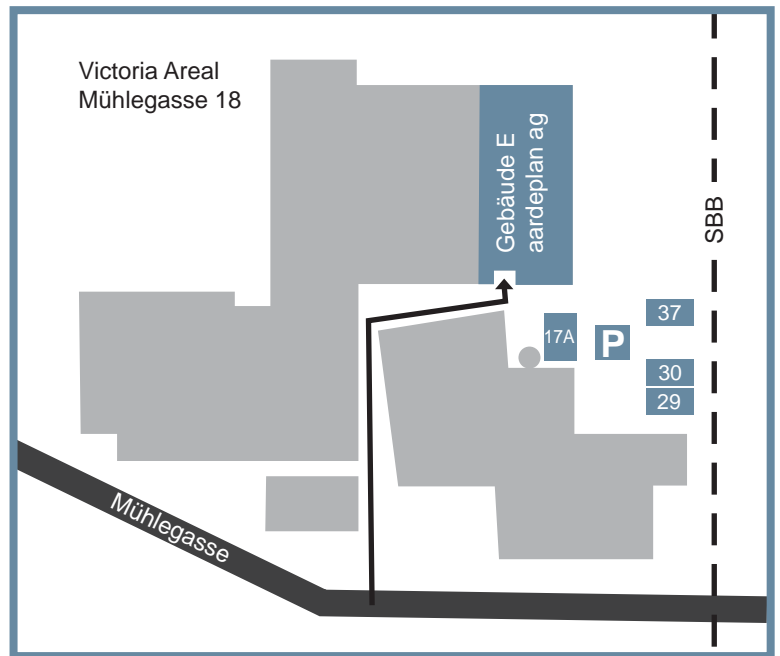

aardeplan ag  
 Architekten ETH SIA  
 Mühlegasse 18e  
 Gebäude E, 2. OG  
 6340 Baar

Mit dem ÖV .....  
 500m zu Fuss von Bushaltestelle Baar, Oberdorf (ca. 10 min)  
 600m zu Fuss vom Bahnhof Baar (ca. 10 min)

Mit dem Auto ———  
 Ausfahrt Baar auf der Autobahn A4  
 4 Parkplätze vor Bürogebäude E vorhanden (Nr.17A, 29,30,37) **P**