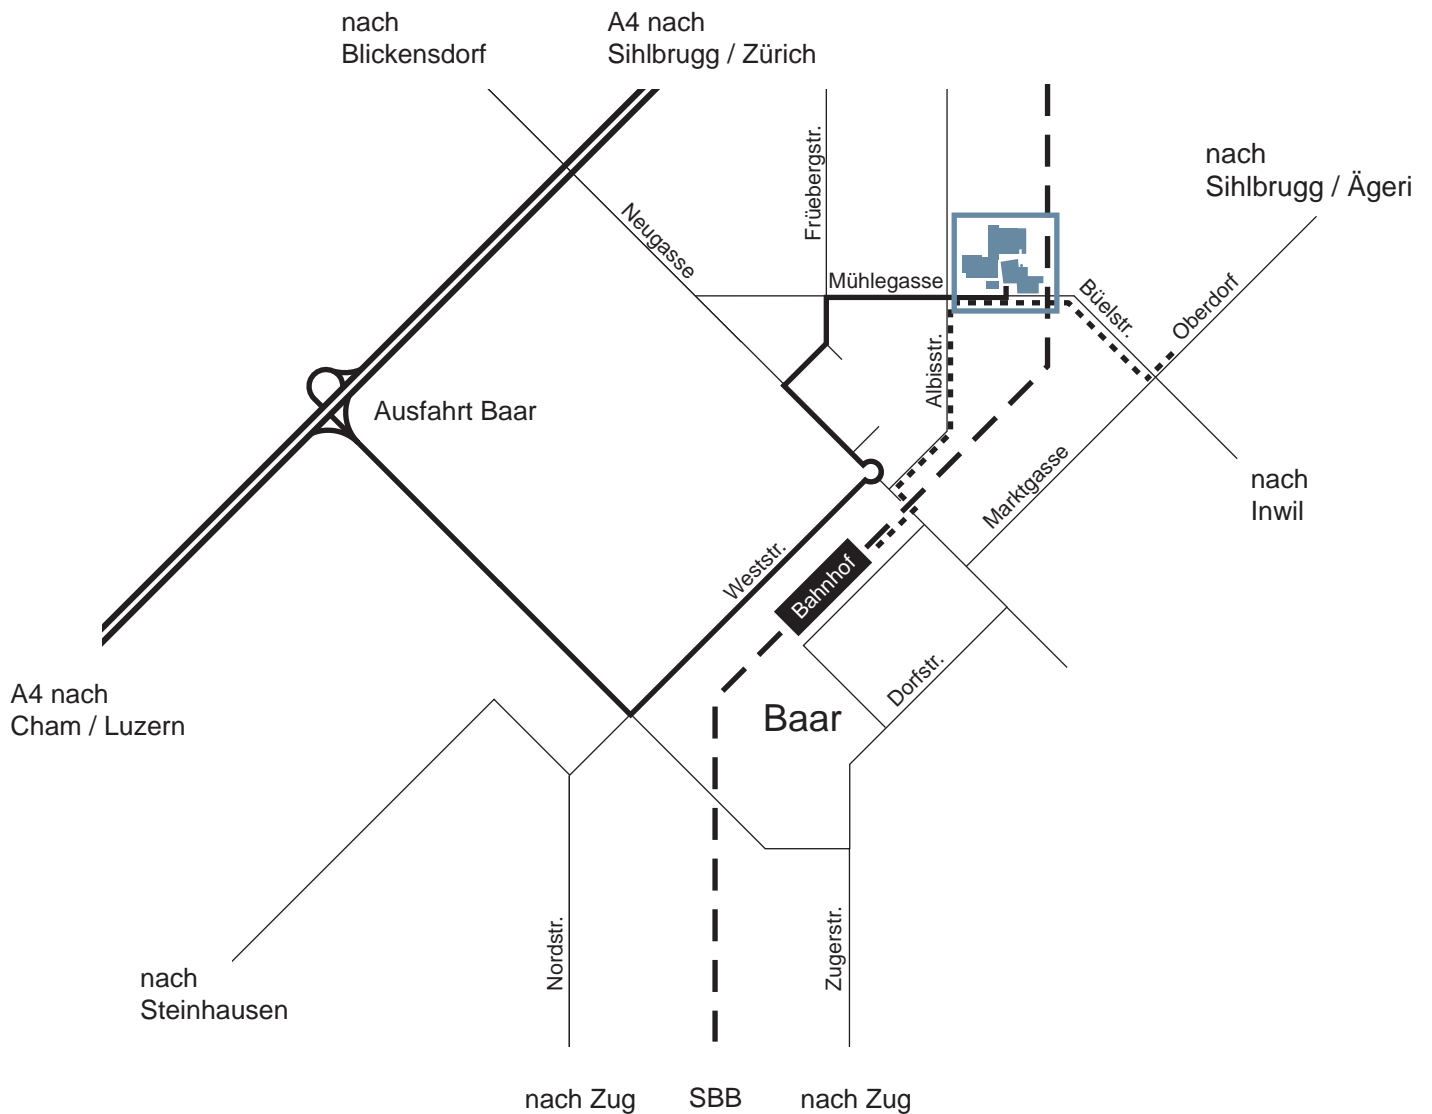

aardeplan ag  
 Architekten ETH SIA  
 Mühlegasse 18e  
 Gebäude E, 2. OG  
 6340 Baar

Mit dem ÖV .....  
 500m zu Fuss von Bushaltestelle Baar, Oberdorf (ca. 10 min)  
 600m zu Fuss vom Bahnhof Baar (ca. 10 min)

Mit dem Auto ———  
 Ausfahrt Baar auf der Autobahn A4  
 4 Parkplätze vor Bürogebäude E vorhanden (Nr.17A, 29,30,37) **P**