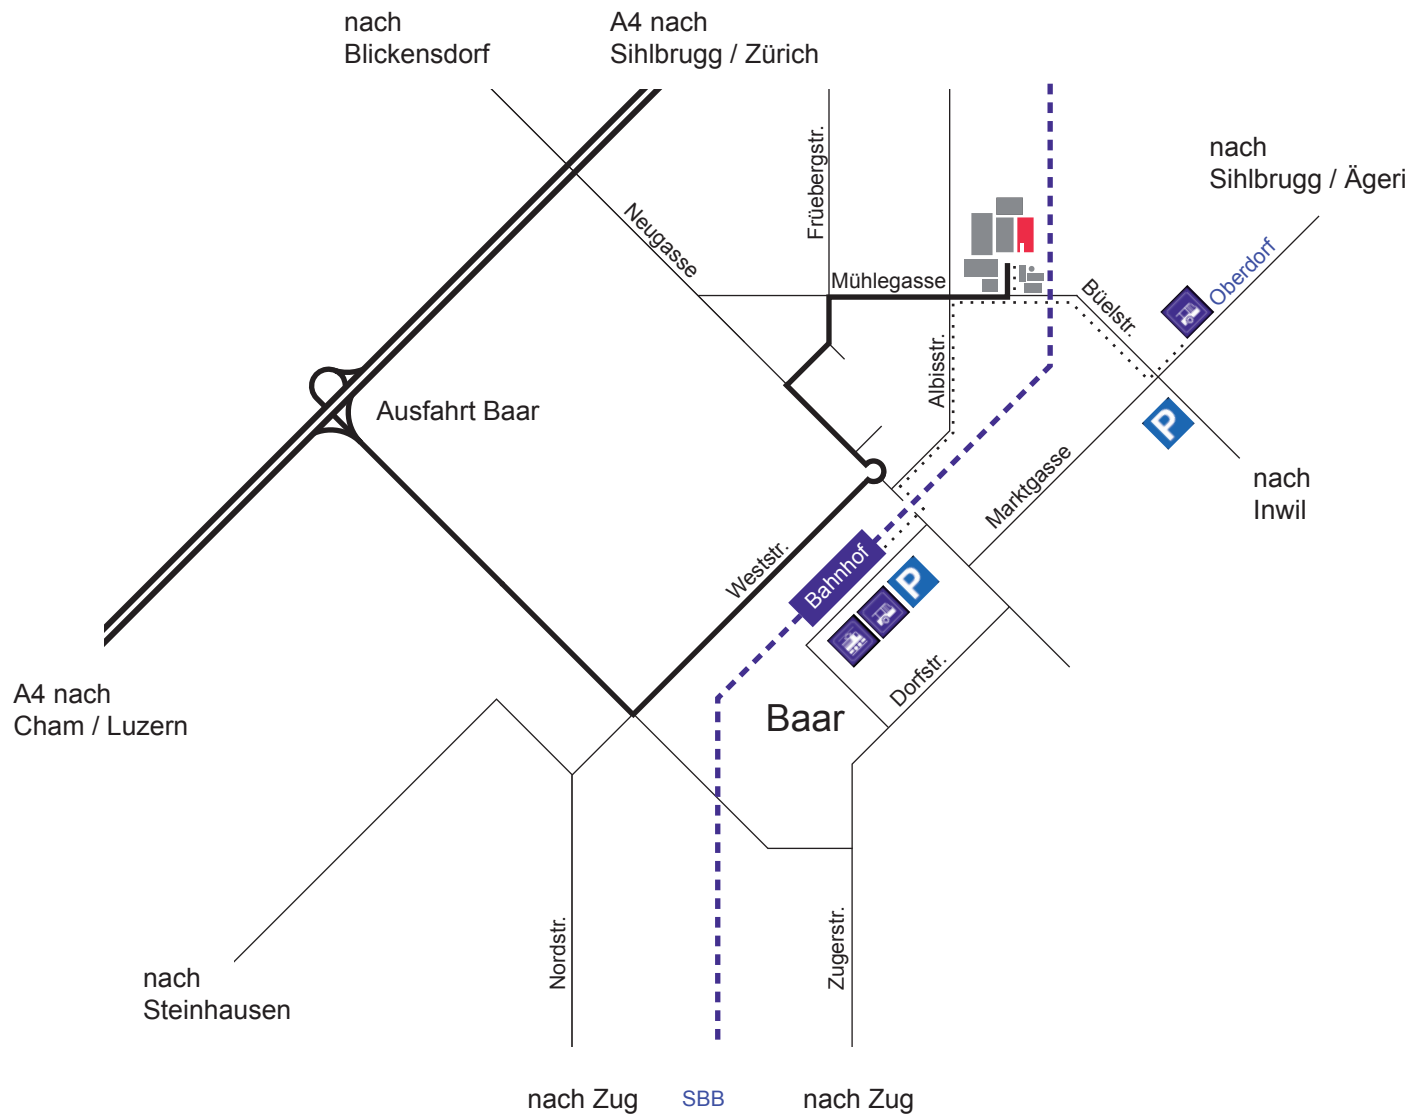

aardeplan

architektur beratung forschung lehre

aardeplan ag
Architekten ETH SIA
Mühlegasse 18e
6340 Baar

Mit dem ÖV 

500m zu Fuss von Bushaltestelle Baar, Oberdorf (ca. 10 min)
600m zu Fuss vom Bahnhof Baar (ca. 10 min)

Mit dem Auto 

Ausfahrt Baar auf der Autobahn A4
Parking beim Bahnhof Baar oder im Oberdorfzentrum 
2 Parkplätze vor Bürogebäude E vorhanden