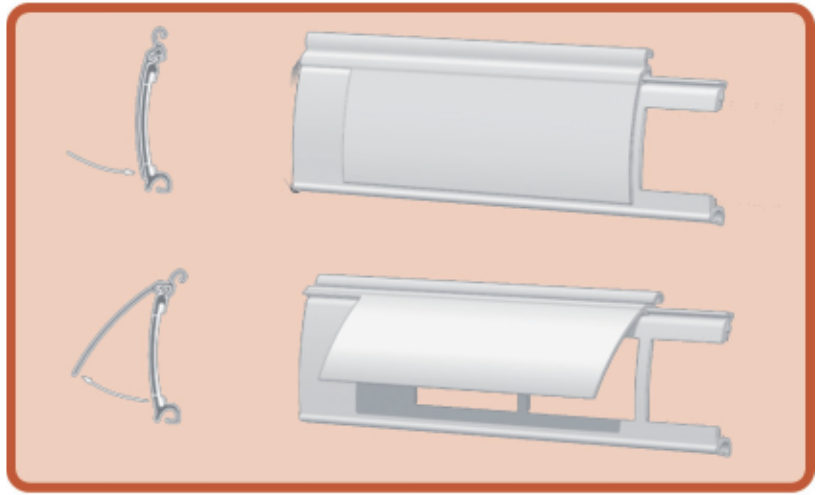

## Rolladenprofile

Die Kombination aus beweglichen Blenden und Stäben mit grossen Licht- und Luftöffnungen bilden die innovativen Rolladenprofile. Die Komponenten werden aus stranggepresstem und pulverbeschichtetem Aluminium gefertigt. Ein Insektenschutzgitter kann optional in den Stäben integriert werden.