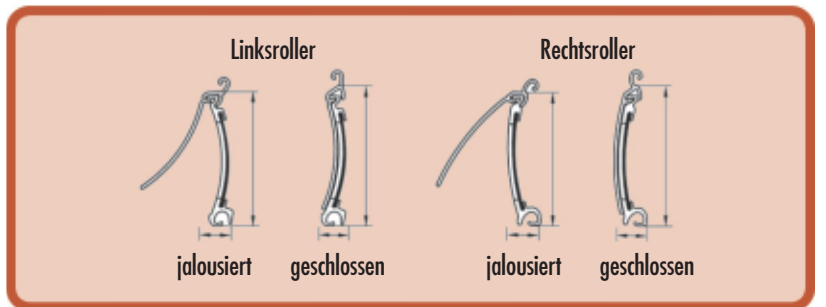

Masse Profile

Deckhöhe jalousiert	37 mm
Deckhöhe geschlossen	40 mm
Winkel geöffnet	40 Grad

Roth Storen

Föhrenweg 11, CH-2544 Bettlach
Tel +41 32 622 02 22
Fax +41 32 665 07 10
info@rothstoren.ch www.rothstoren.ch

Bielhölzliweg 7, CH-3253 Schnottwil
Tel +41 32 351 05 05