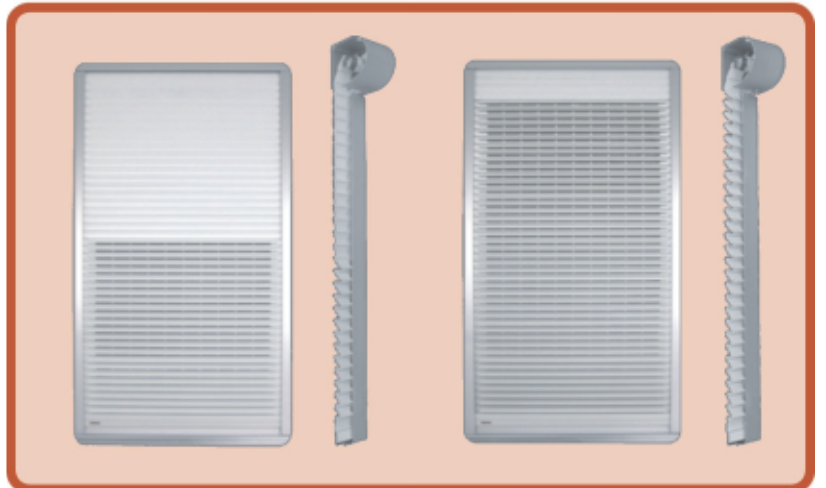

Jalousieren

Nach dem Schliessen beginnen sich die Blenden von unten nach oben zu öffnen und geben die grossen Licht- und Luftöffnungen frei. Von oben nach unten können die Blenden wieder verschlossen werden.

Masse Panzer

Breite min.	400 mm
Breite max.	2500 mm
Höhe max.	2600 mm
Fläche max.	6 qm